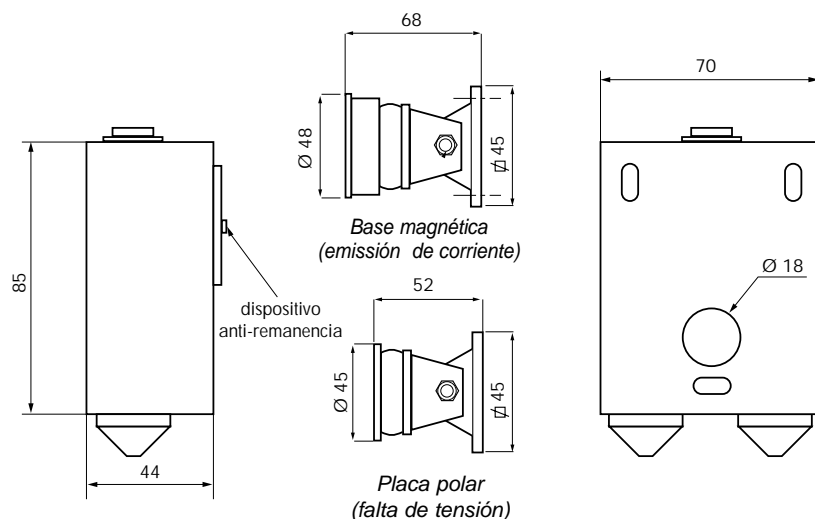

Ventosas para puertas cortafuego

Referencia (Ventosa+placa polar)	24 Vdc 48 Vdc	AC916ME01 AC916ME02	AC916ME05 AC916ME06	AC912ME01 AC912ME02	AC912ME18 AC912ME19
Modo de funcionamiento		falta de tensión		emisión de corriente	
Esfuerzo de mantenimiento		200 N	200 N	200 N	200 N
Detección		no	si	no	si
Potencia		0,6 W	0,6 W	3 W	3 W

Referencia (Ventosa+placa polar)	24 Vdc 48 Vdc	AC918ME05 AC918ME06	AC916ME07 AC916ME08	AC918ME07 AC918ME08	AC918ME13 AC918ME14
Modo de funcionamiento		Falta de tensión			
Esfuerzo de mantenimiento		200 N	200 N	500 N	500 N
Instalación		Suelo	Mural	Suelo	Mural
Potencia		0,4 W	0,6 W	1,6 W	1,6 W