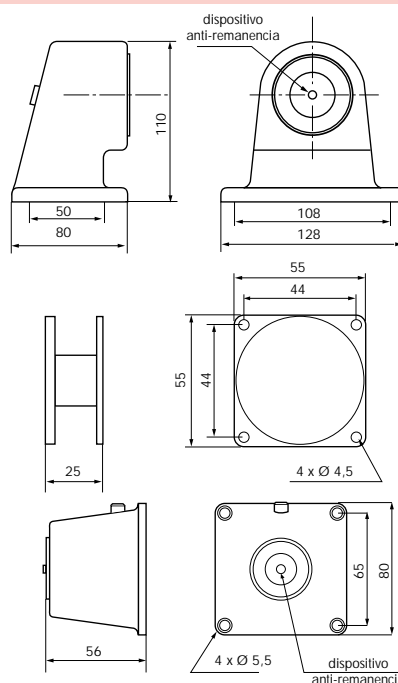

Ventosas para puertas cortafuego

Referencia (Ventosa+placa polar)	24 Vdc 48 Vdc	AC916ME01 AC916ME02	AC916ME05 AC916ME06	AC912ME01 AC912ME02	AC912ME18 AC912ME19
Modo de funcionamiento		falta de tensión		emisión de corriente	
Esfuerzo de mantenimiento		200 N	200 N	200 N	200 N
Detección		no	si	no	si
Potencia		0,6 W	0,6 W	3 W	3 W

Referencia (Ventosa+placa polar)	24 Vdc 48 Vdc	AC918ME05 AC918ME06	AC916ME07 AC916ME08	AC918ME07 AC918ME08	AC918ME13 AC918ME14
Modo de funcionamiento		Falta de tensión			
Esfuerzo de mantenimiento		200 N	200 N	500 N	500 N
Instalación		Suelo	Mural	Suelo	Mural
Potencia		0,4 W	0,6 W	1,6 W	1,6 W